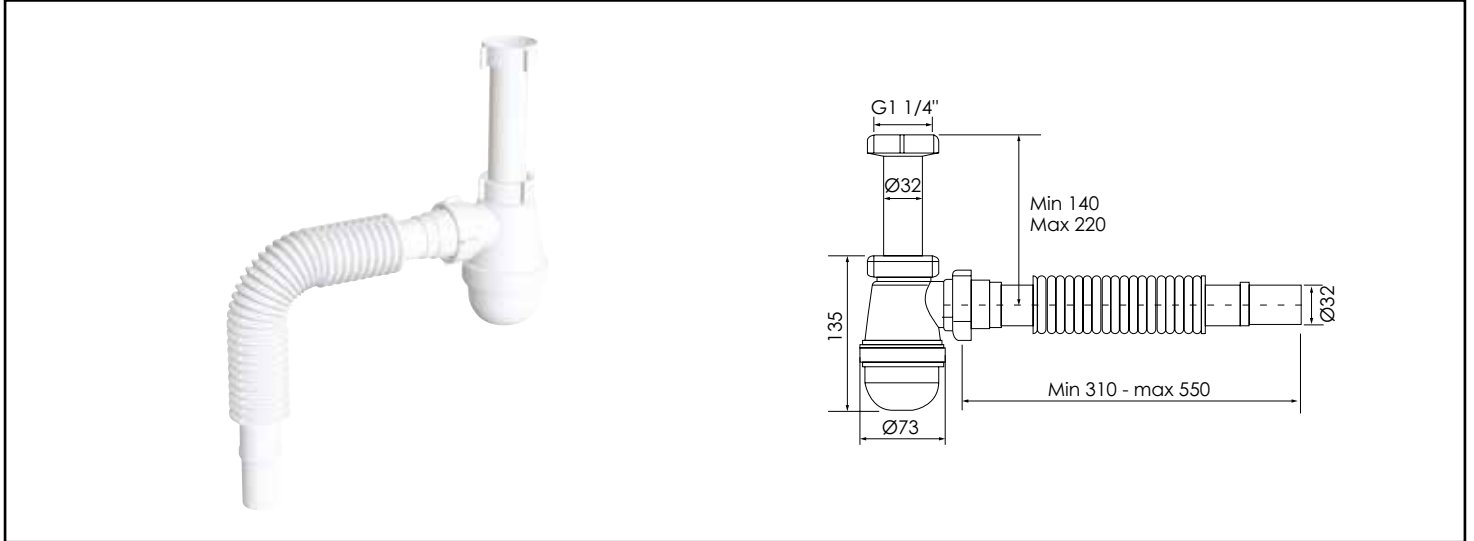

SIPHON LAVABO 1"1/4 AVEC FLEXIBLE 32/40 L.600

DESCRIPTION

Siphon de lavabo 33/42 (1"1/4) - Diamètre : Ø32 mm - Avec flexible 32/40 - Longueur du flexible : 600 mm -
Finition : Blanche - ROLF